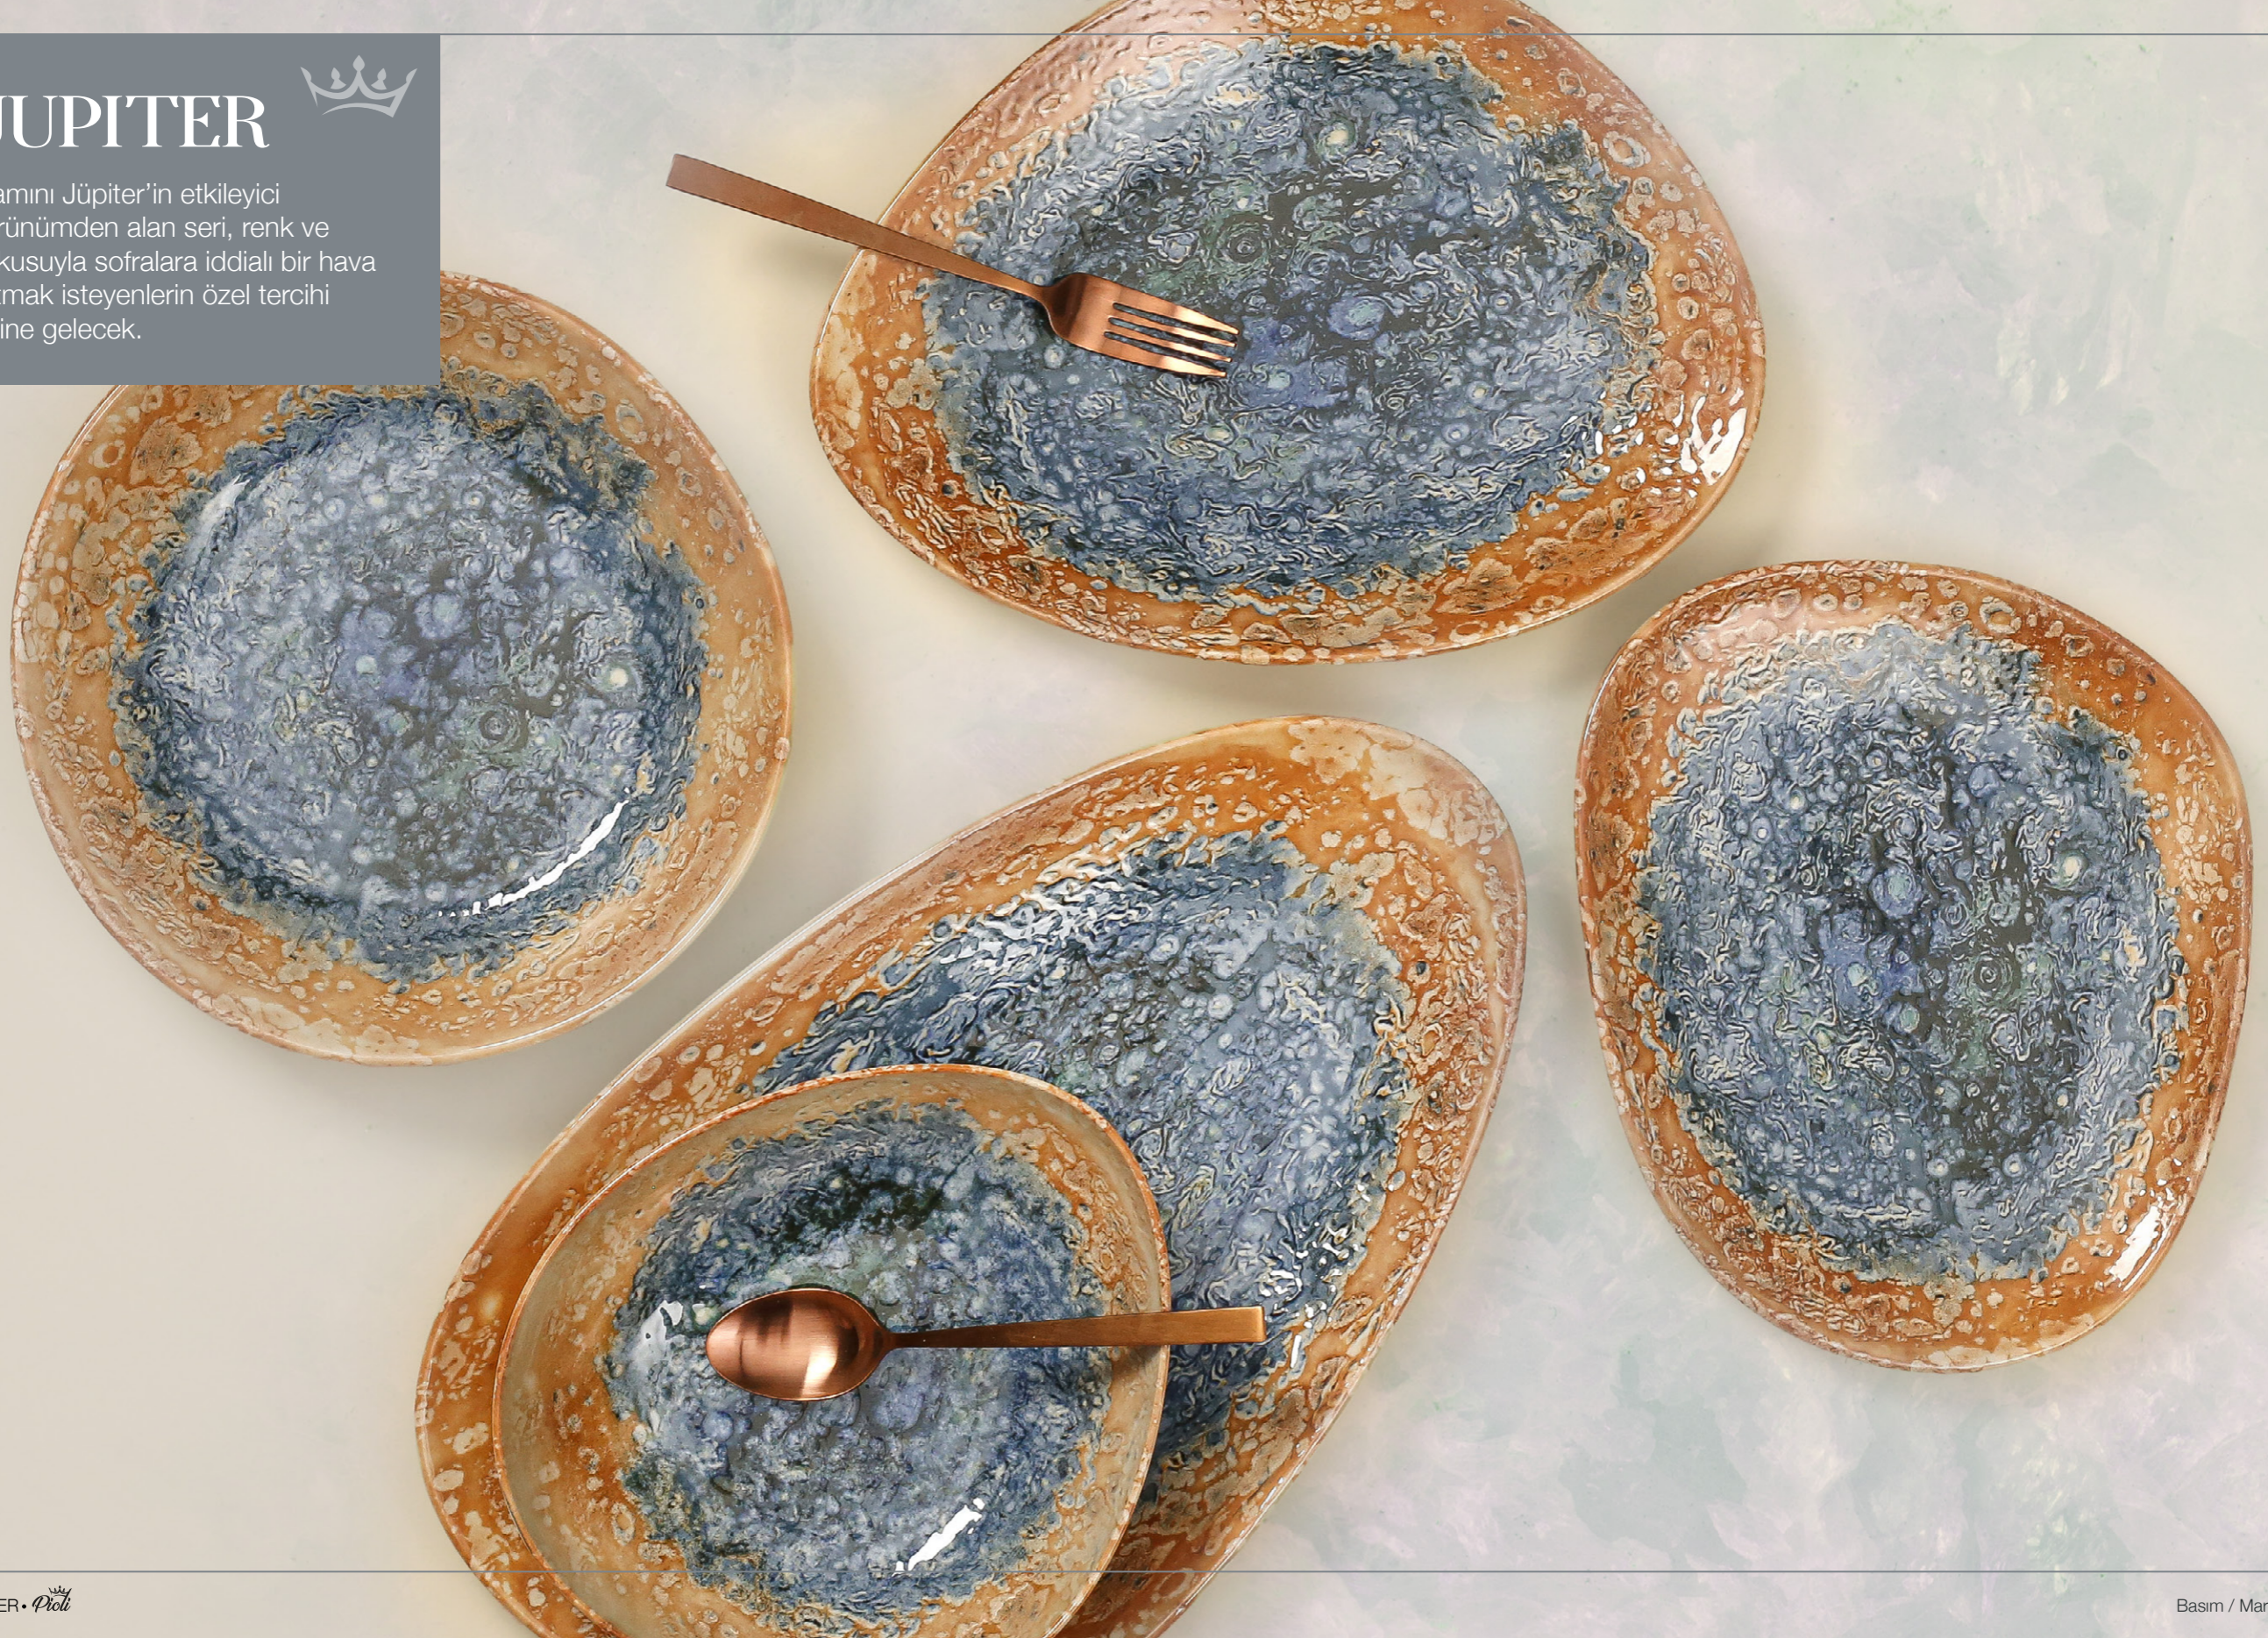

# JUPITER

İlhamını Jüpiter'in etkileyici görünümünden alan seri, renk ve dokusuyla sofralara iddialı bir hava katmak isteyenlerin özel tercihi haline gelecek.

**Tabaklı Çay Fincanı**  
22ML18 180 cc Koli İçi Adet/QTY: 12  
22ML21 220 cc Koli İçi Adet/QTY: 6