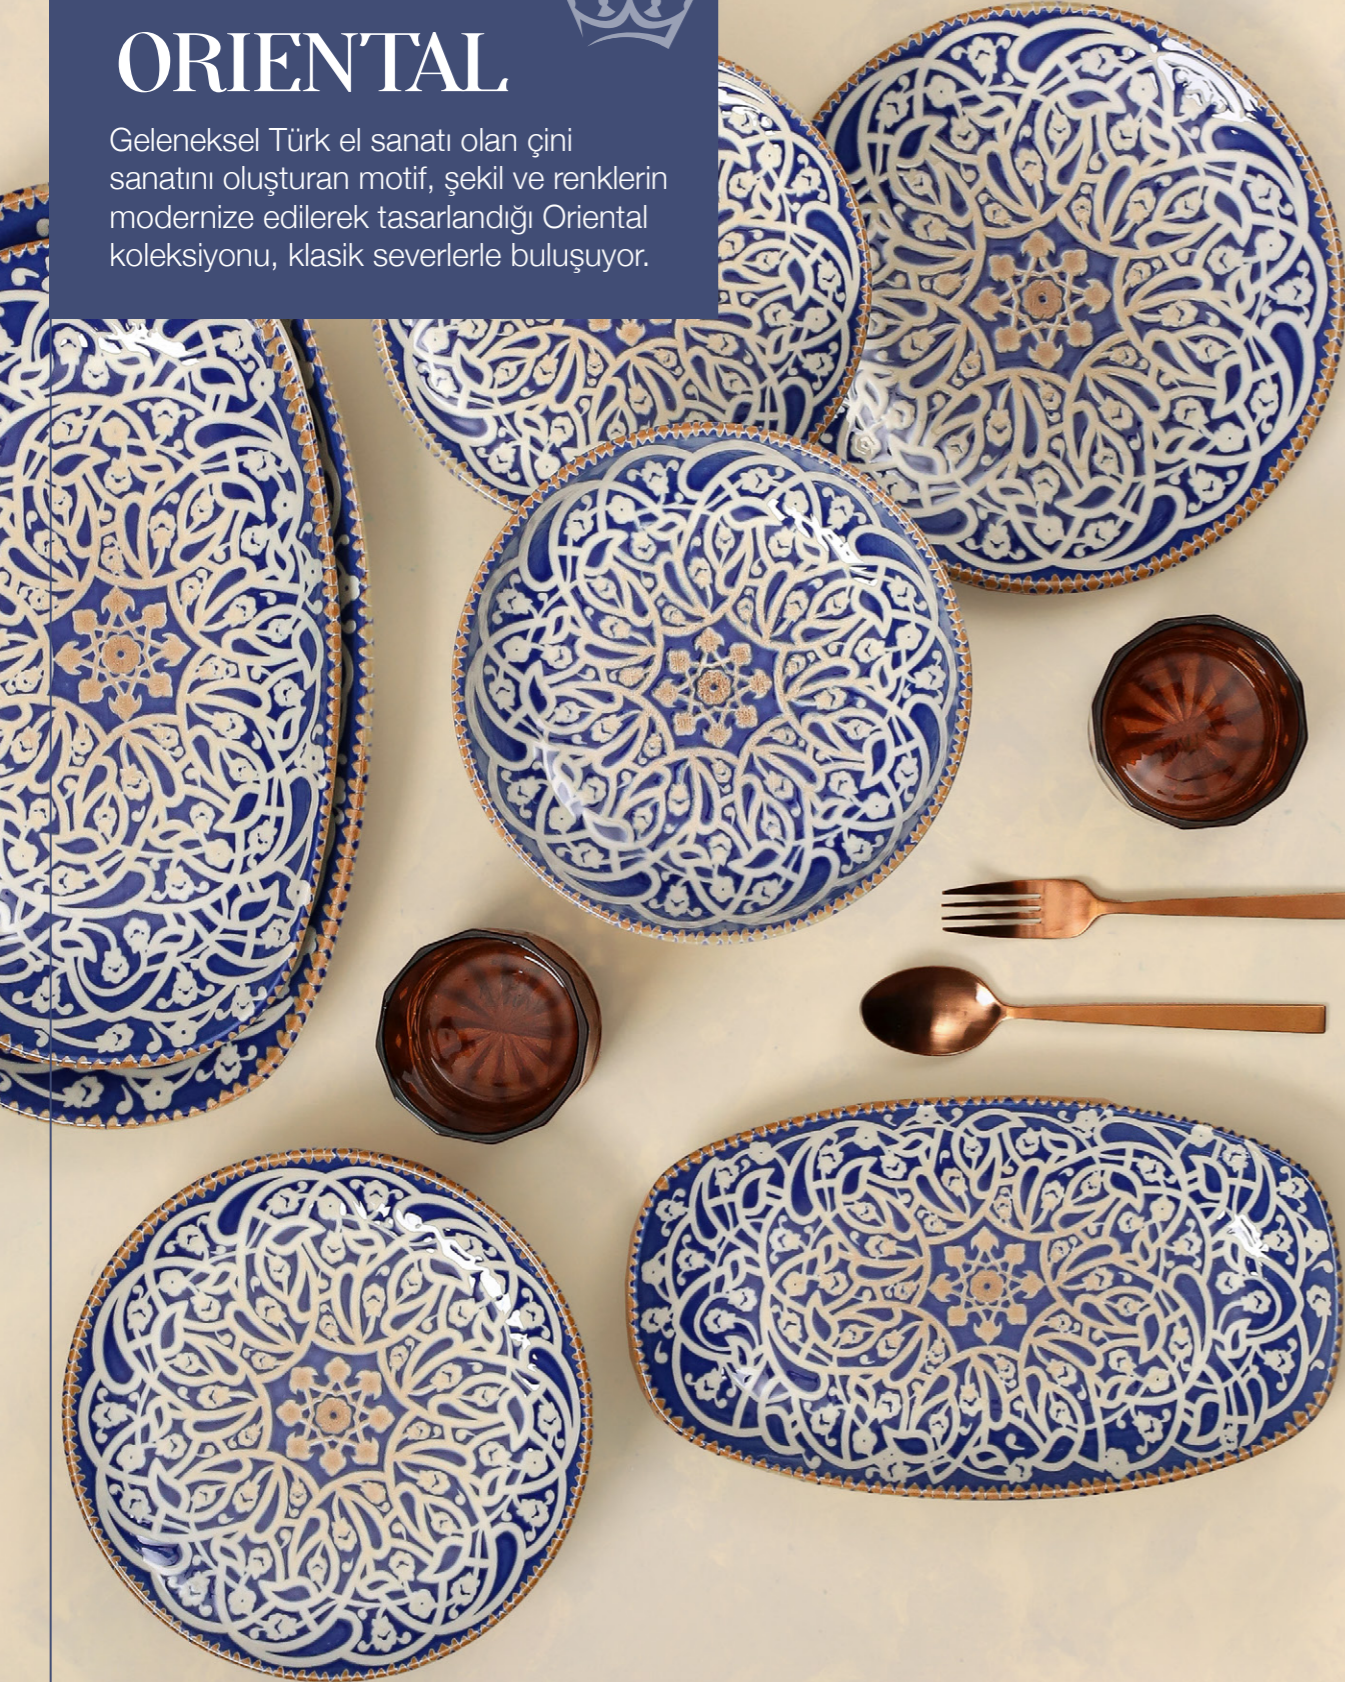

# ORIENTAL

Geleneksel Türk el sanatı olan çini sanatını oluşturan motif, şekil ve renklerin modernize edilerek tasarlandığı Oriental koleksiyonu, klasik severlerle buluşuyor.

**Düz Tabak**  
18ML17 17 cm Koli İçi Adet/QTY: 6  
18ML19 19 cm Koli İçi Adet/QTY: 6  
18ML21 21 cm Koli İçi Adet/QTY: 6  
18ML23 23 cm Koli İçi Adet/QTY: 6  
18ML25 25 cm Koli İçi Adet/QTY: 6  
18ML27 27 cm Koli İçi Adet/QTY: 6  
18ML30 30 cm Koli İçi Adet/QTY: 6