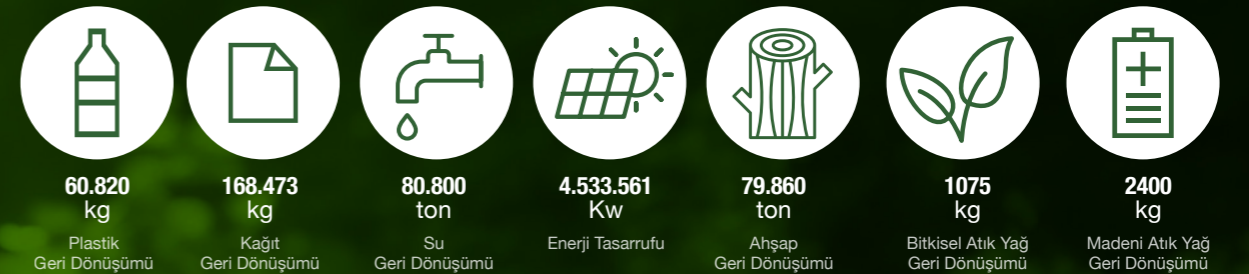

- 89,5 tok kağıdın geri dönüşümü ile 1.109.800 m3 havadaki sera gazı ihtiva eden karbon dioksitin bertaraf edilmiş, 1.109.800 m3 oksijen gazının üretilmeye devam etti. 3043 kişinin oksijen ihtiyacını sağlayan 1521 yetişkin ağacın korunması, ayda 268 ailenin tükettiği 2864 m3 su tasarrufu ve kış aylarında ısınma amacı ile 179 ailenin tüketeceği 156.625 litre fuel-oil tasarrufu sağlanmış oldu. Ayrıca 1790 ailenin bir ay süreyle tüketeceği 366.950 kW/sa elektrik enerjisinden tasarruf edilmiş oldu.

2005'ten bu yana Atıkların Değerlendirilmesini amaçlayarak yüzde 100 geri dönüşümden ürettiğimiz tasarımlarla doğal kaynakların korunmasına ve ardından küresel ısınmanın azaltılmasına katkı sağlanmaktadır. Hammaddeden sağladığımız tasarrufla çevre dostu üretim ve sıfır atık felsefesi doğrultusunda çalışmalar yaparak kaliteden ödün vermeden geri dönüşüm miktarımızı artırdık.

Porselen kırıklarının geri dönüştürülmesi ile hayat bulan RE-GEN serimiz ile üretim eşsiz bir ürün grubu elde eden Ar-Ge bölümümüzle; karbon ayak izimizi azaltırken, iklim değişimine duyarlı bir vizyona da öncülük ettik.

Tasarımlarda kullanılan boyadan, uygulama şekline kadar güncel teknolojilerle geliştirilen, karbon salınımını en aza indiren ürünlerle, çevreye duyarlı, topluma faydalı, sosyal açıdan kapsayıcı ve kültürel olarak sürdürülebilirliğe örnek olmaya devam edeceğiz.