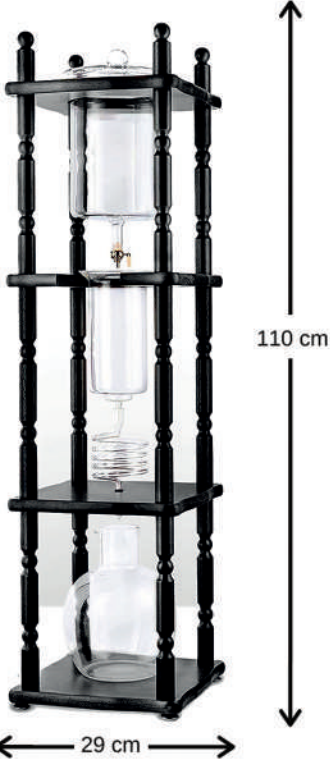

SOĞUK DEMLEME

SKS-30 / 3 LT