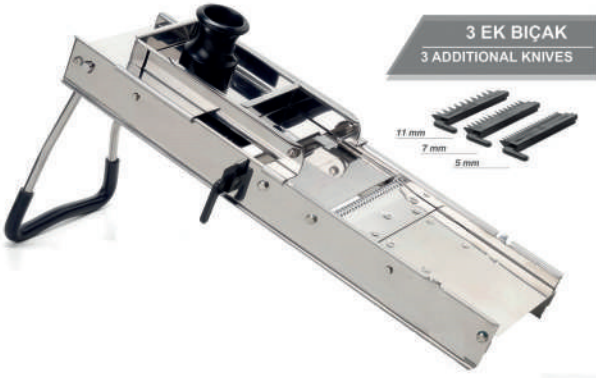

CCD-45 / 1/2

CHAFING DISH 9L (EKO)

CDE-9 / 1/1

ÇORBALIK YEDEK KAZAN

CDY-45Y / 4,5 L / 1/2

KÜVET SET YUVARLAK

CDK-02 / 6 L / 2/3

EPINOX