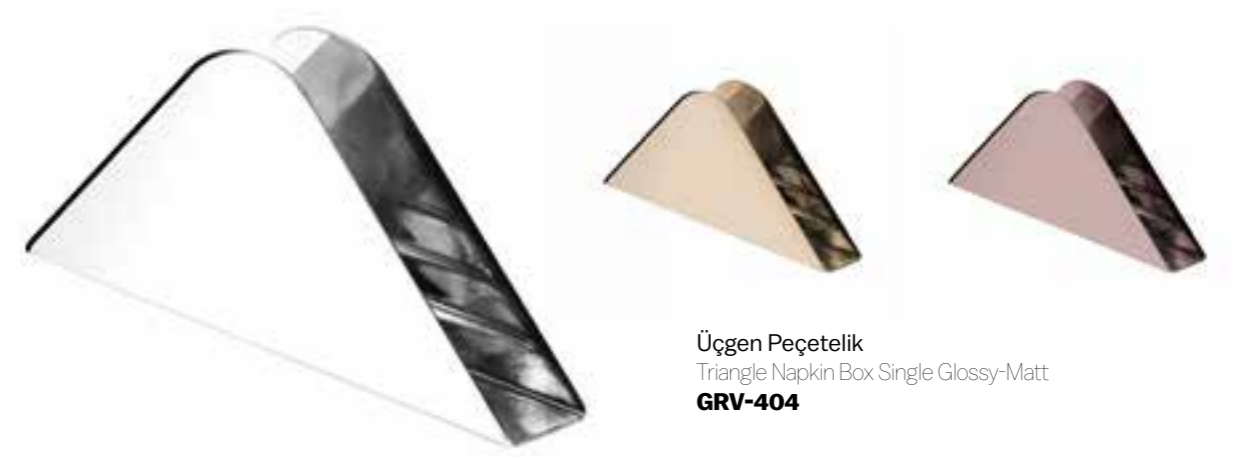

Üçgen Peçetelik
Triangle Napkin Box Single Glossy-Matt
GRV-404