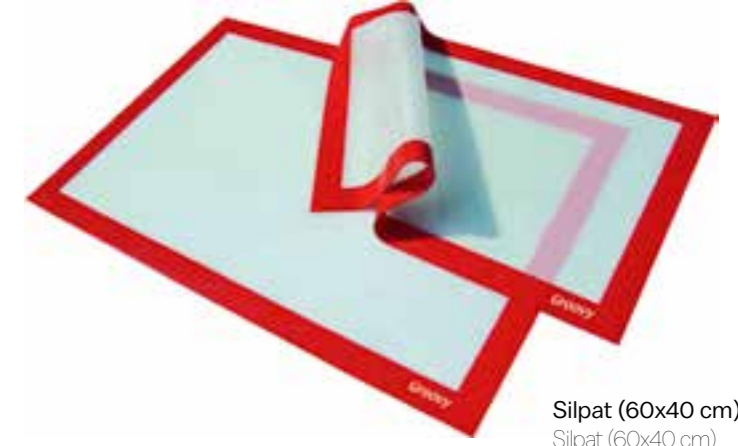

Duy Seti 24'lü
Socket Set 2Quartet
BRD - KY - 1402

Duy Seti 12'li (Polikarbonat)
Socket Set 1Double (Polycarbonatee)
BRD - 1404

Silpat (60x40 cm)
Silpat (60x40 cm)
BRD-0331