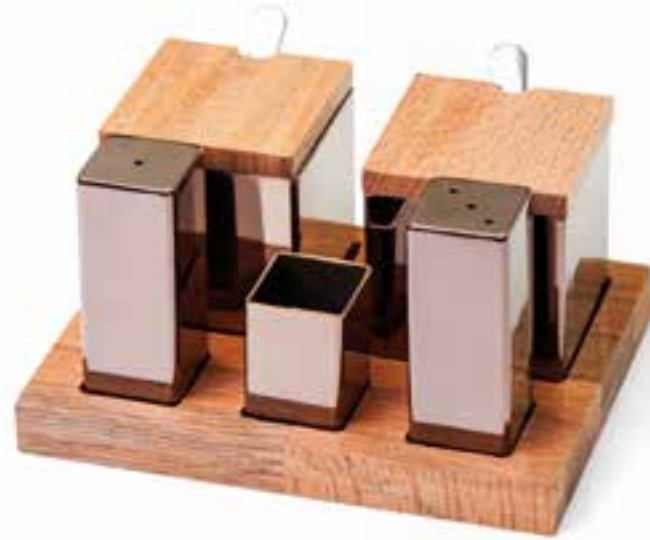

5'li Kare Tuzluk-Baharatlık Takımı
Wooden St. Square 5 li Salt Shaker+Cruet Set Gold
GRV-48-ALTIN